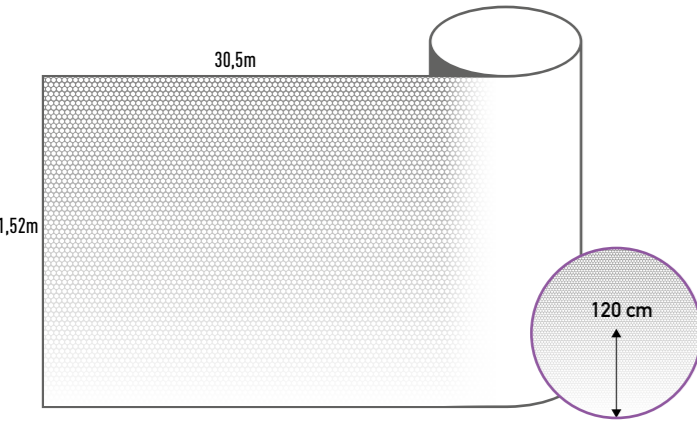

MYSTIC

Frost - Dépolis - Frost - Satinato - Esmerilado

FUTURA

Frost - Dépolis - Frost - Satinato - Esmerilado